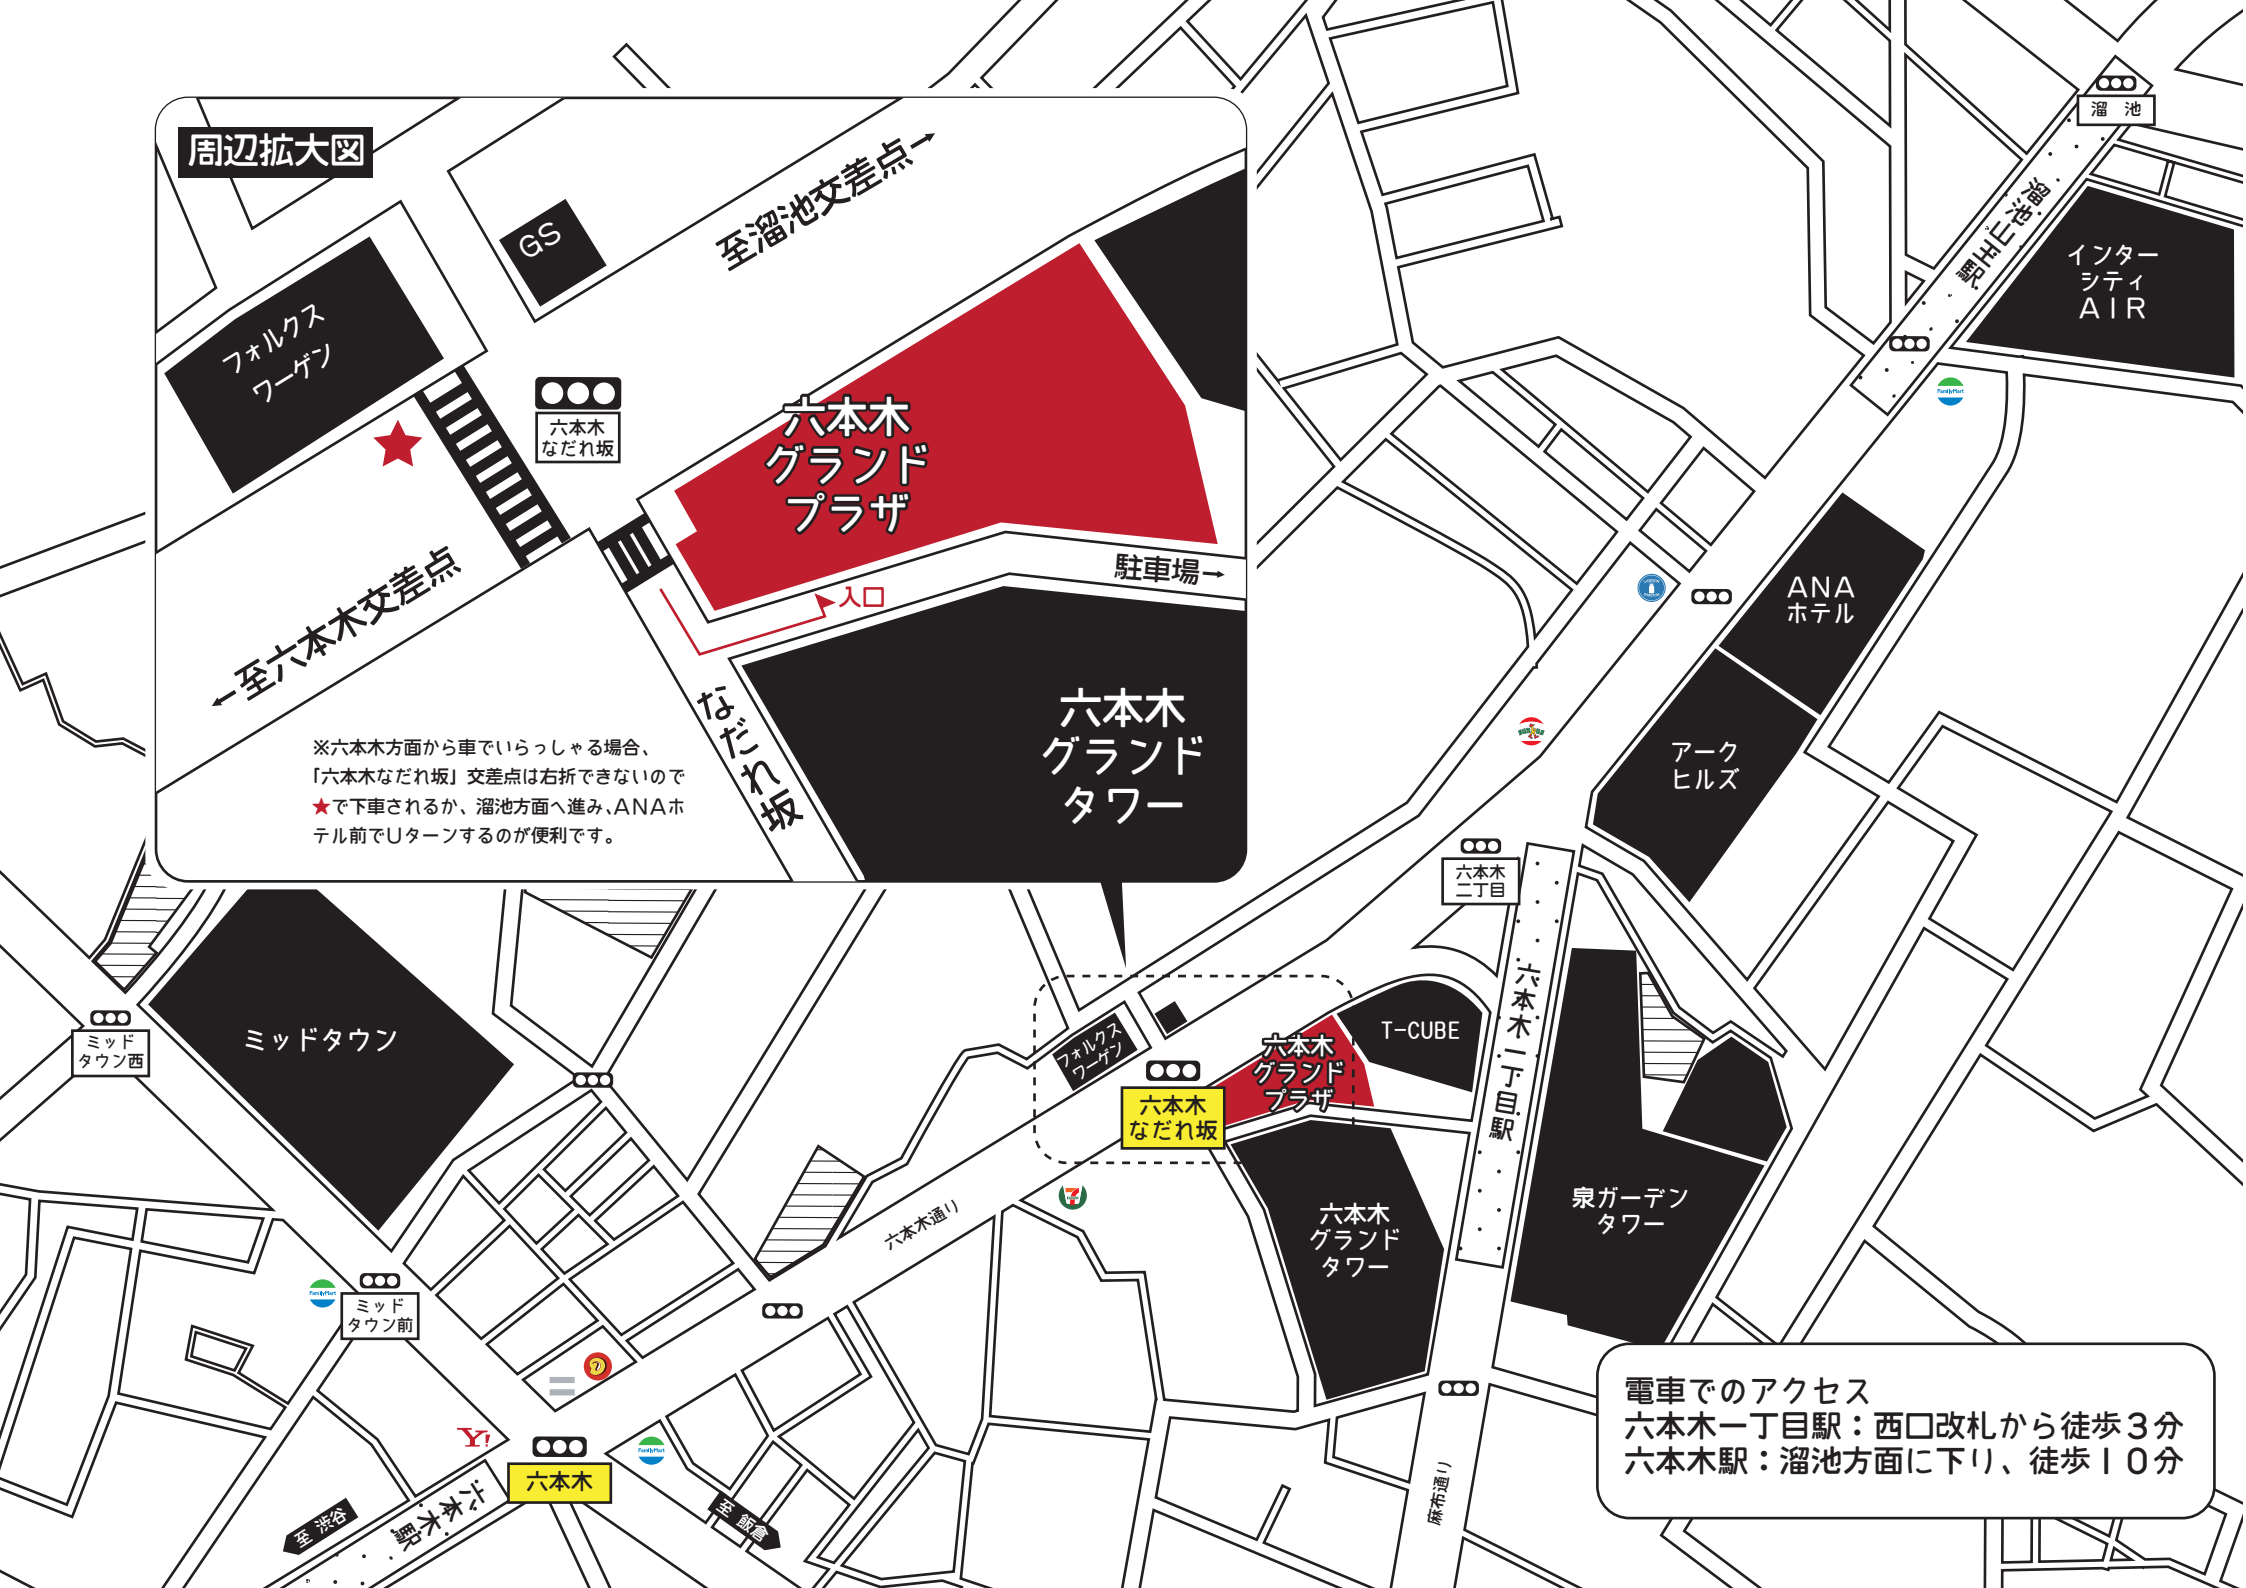

周辺拡大図

※六本木方面から車でいらっしゃる場合、「六本木なだれ坂」交差点は右折できないので★で下車されるか、溜池方面へ進み、ANAホテル前でUターンするのが便利です。

電車でのアクセス
六本木一丁目駅：西口改札から徒歩3分
六本木駅：溜池方面に下り、徒歩10分

赤坂とさか

東京都港区六本木3-1-25
 泉ガーデン六本木グランドプラザ2F
 03-3583-3555
 月～金 11:30～14:30
 17:00～23:00
 土・祝 17:00～22:00