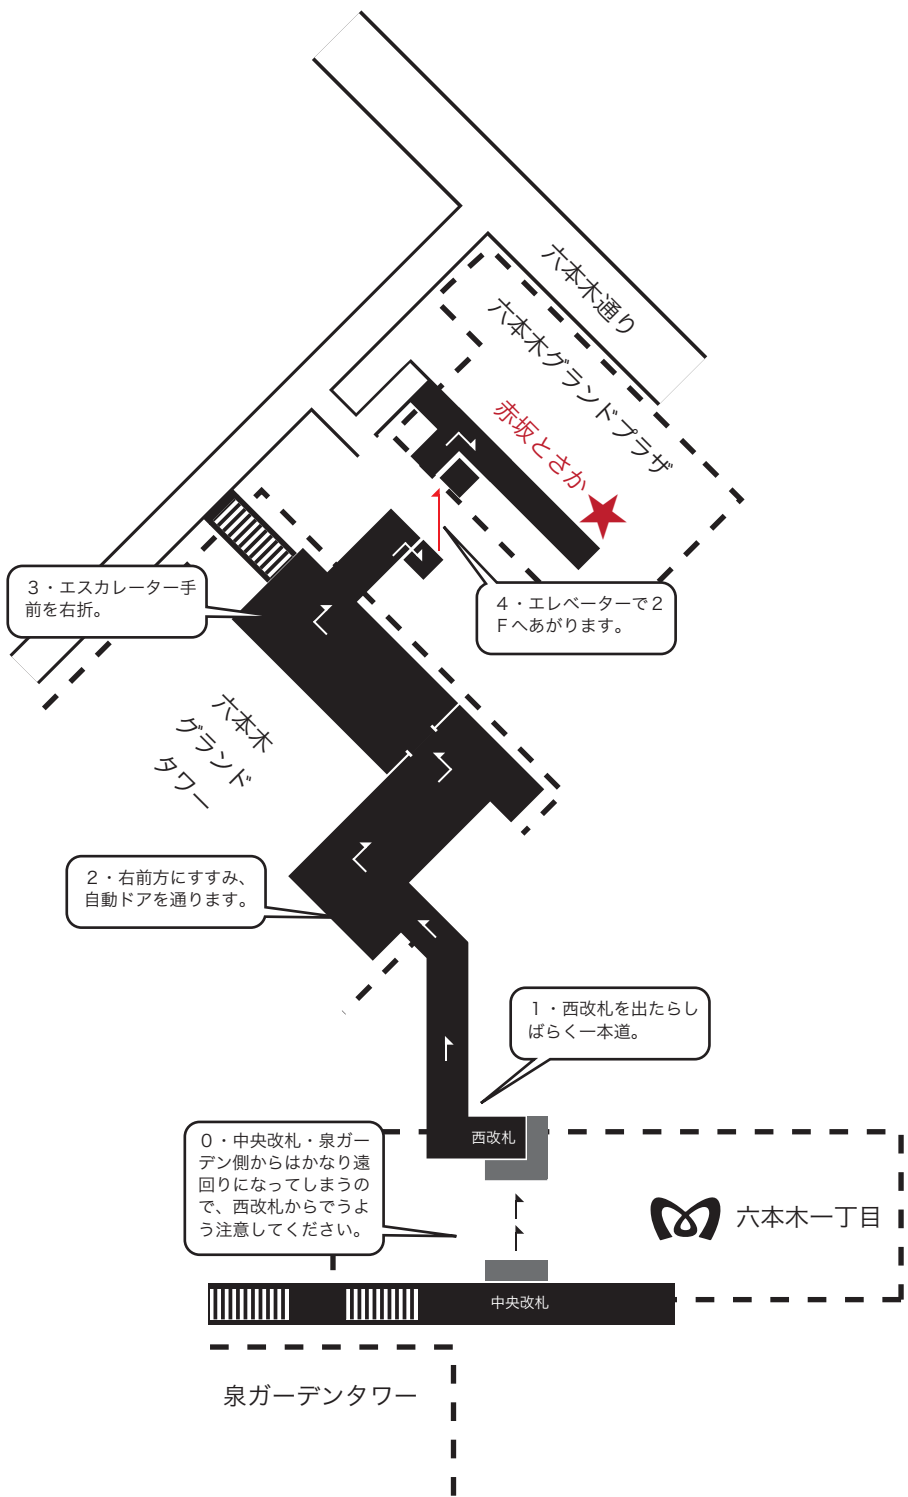

周辺拡大図

※六本木方面から車でいらっしゃる場合、「六本木なだれ坂」交差点は右折できないので★で下車されるか、溜池方面へ進み、ANAホテル前でUターンするのが便利です。

電車でのアクセス
六本木一丁目駅：西口改札から徒歩3分
六本木駅：溜池方面に下り、徒歩10分

赤坂とさか

東京都港区六本木3-1-25
 泉ガーデン六本木グランドプラザ2F
 03-3583-3555
 月～金 11:30～14:30
 17:00～23:00
 土・祝 17:00～22:00